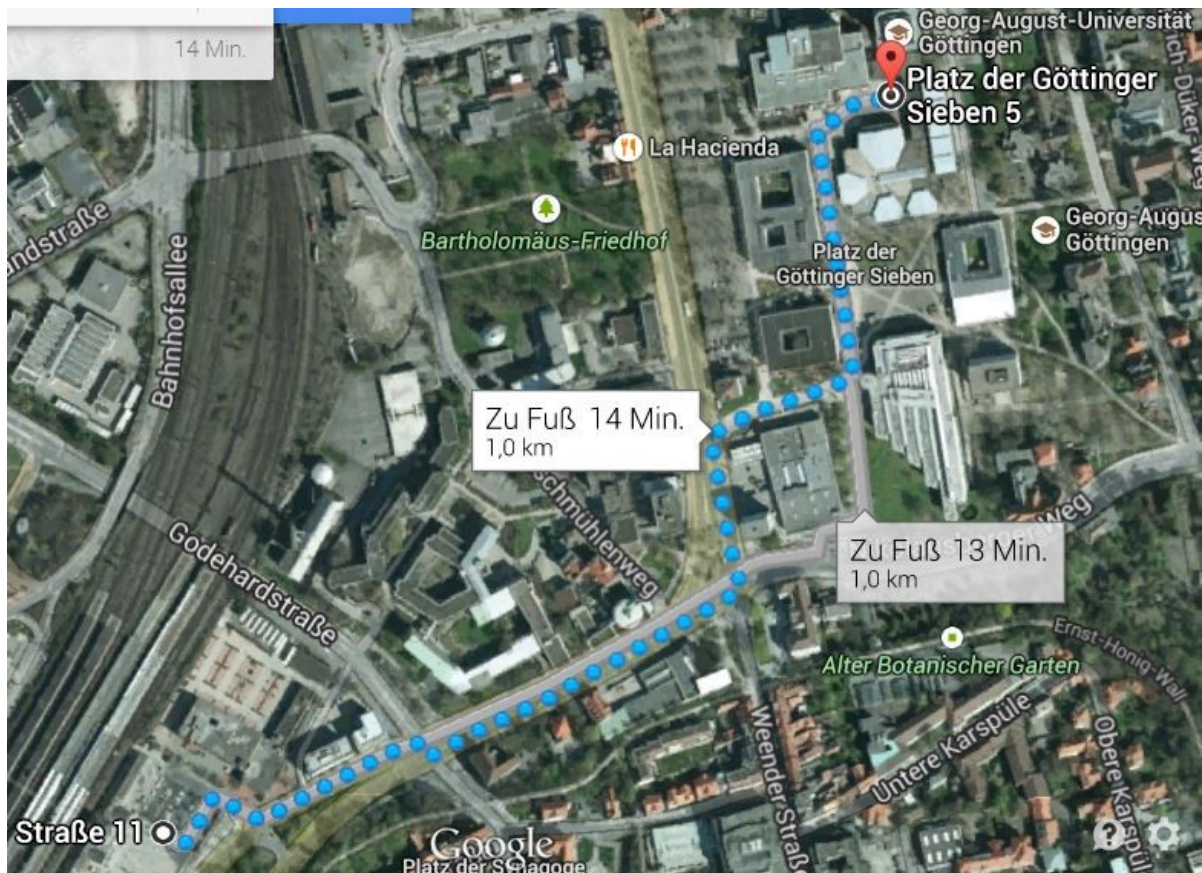

HOJA INFORMATIVA: VIAJE – ALOJAMIENTO – MANUTENCIÓN

1. Viaje

Göttingen está situada en el sur de la Baja Sajonia, a mitad de camino entre Bonn y Berlín. Los aeropuertos más cercanos son Hannover, Frankfurt y Berlín. Desde allí se puede hacer un viaje rápido y agradable con el tren de alta velocidad Inter City Express (ICE), que tiene escala regular en la estación de Göttingen (a 35 minutos de viaje de Hannover y a aprox. dos horas de Frankfurt o Berlin). De ellos, el aeropuerto de Hannover es el más recomendable, por ser más pequeño (y por lo tanto, más sencillo) y más cercano.

Los tiquetes de tren se pueden adquirir mediante la página de la empresa de trenes de Alemania: [DB](#).

En automóvil, la ciudad de Göttingen es muy fácil de alcanzar por la autopista Norte-Sur A 7 y por las carreteras nacionales 3 y 27.

Para llegar de la estación de tren al edificio donde se encuentran las oficinas del CEDPAL (Platz der Göttinger Sieben 5, cuarto piso, despacho 4.106, 37073 Göttingen) se debe seguir la siguiente ruta: